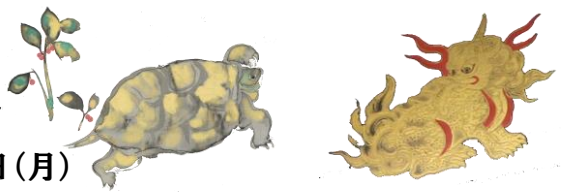

展示資料リスト

真田宝物館で福さがし

会期 2018年12月26日(水)～2019年3月25日(月)

※展示の日程・内容は変更する場合があります。

[スロープ]

資料名	年代	指定	数量	所蔵ほか (記述がないものは当館所蔵)
1 松代城大御門 鬼瓦			1点	
2 文武学校 瓦			2点	
3 七言絶句	江戸時代末期		1幅	坂本コレクション
4 神州皇極崇	江戸時代末期		1幅	坂本コレクション
5 楠公図賛(絵・可庵筆)	安政3年(1856)		1幅	坂本コレクション
6 松代焼 一升徳利ほか		長野市指定文化財	7点	
7 真田幸村人形(辻村ジュサブロウ作)			1点	